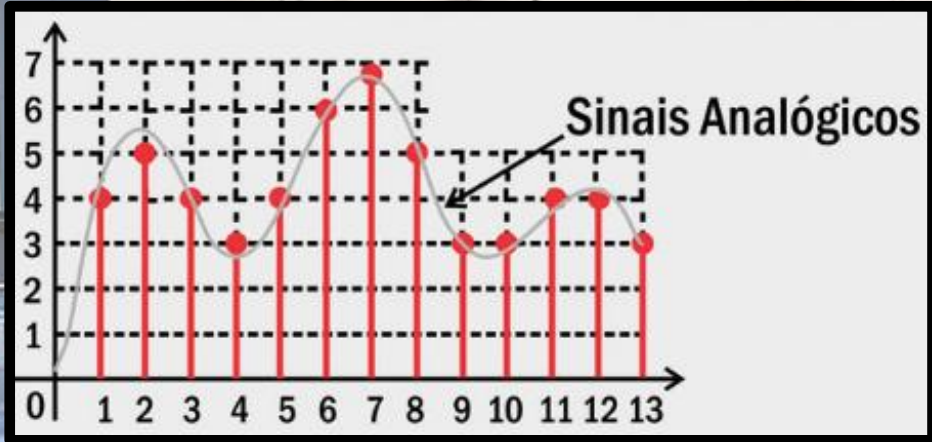

“TRANSFORMAÇÃO DIGITAL”